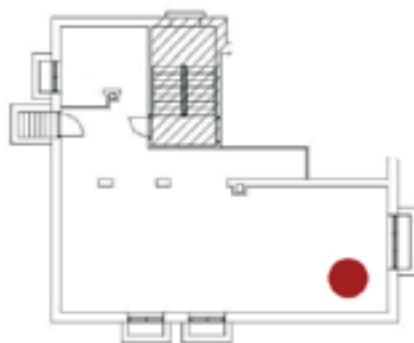

Plus d'options pour l'installation de votre Gyrofocus gaz

Grâce à la possibilité d'installer des conduits de fumée verticaux et horizontaux ainsi que de multiples coudes, l'emplacement de votre Gyrofocus est libre (étude sur demande auprès du service technique Focus).

Gyrofocus gaz