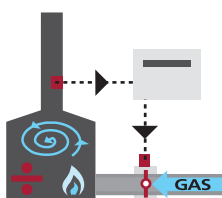

Un extracteur qui assure la sécurité de votre famille

Exodraft est le seul système sur le marché qui dispose d'une fonction de sécurité approuvée. Ce système est utilisé pour garantir votre sécurité.

Le système d'extracteur **exodraft** vous donne la liberté de choisir l'emplacement d'un Gyrofocus gaz en fonction de vos besoins plutôt que des limites imposées par la conception et la construction du bâtiment.

Une cheminée sûre qui vous ouvre des possibilités

Profitez du plaisir d'un feu ouvert - même sans conduit de fumée existant.

Un système sécurisé

Le système de contrôle intégré à l'extracteur coupe automatiquement le gaz en cas de tirage insuffisant, assurant ainsi un parfait fonctionnement. Le système exodraft est le seul système homologué actuellement disponible.