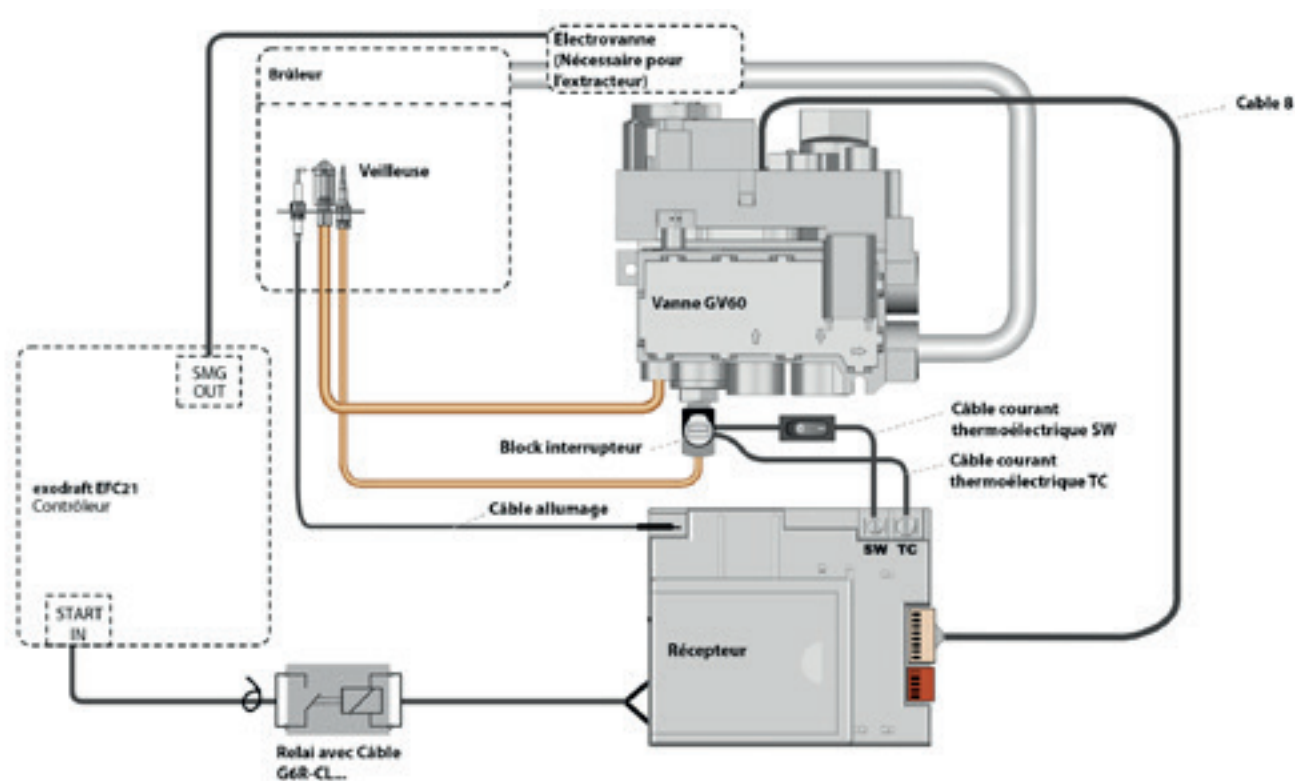

Grâce à un courant d'air ascendant continu créé par l'extracteur, toutes les fumées sont évacuées.

Les solutions - avec ou sans conduit de fumée

La technologie **exodraft** se compose d'un extracteur, d'un détecteur de fumée et d'une électrovanne gaz.

Extracteur sur conduit de fumée avec évacuation horizontale.

Extracteur sur conduit de fumée avec évacuation verticale.

Extracteur mural.

L'extracteur est disponible en 3 versions – Sur conduit de fumée avec évacuation verticale ou horizontale ou en version murale.

3
EFC21

Le contrôleur EFC21 est le garant de votre sécurité. Lorsque le Gyrofocus gaz est allumé, un signal est envoyé à l'extracteur pour créer un tirage optimal dans le conduit de fumée. Lorsque le tirage est établi, le contrôleur permet l'alimentation gaz au brûleur. Si le contrôleur détecte un défaut de tirage, il coupe l'alimentation gaz et le Gyrofocus gaz s'arrête immédiatement. C'est le seul système sur le marché qui a obtenu l'homologation GASTEC conformément à la norme EN298.

Schéma d'installation et de raccordement

Fonctionnement:

En utilisant la télécommande pour démarrer le Gyrofocus gaz, un signal radio est envoyé au récepteur. Celui-ci déclenche l'allumage de l'extracteur qui crée le tirage. En quelques secondes, le Gyrofocus gaz s'allume automatiquement.