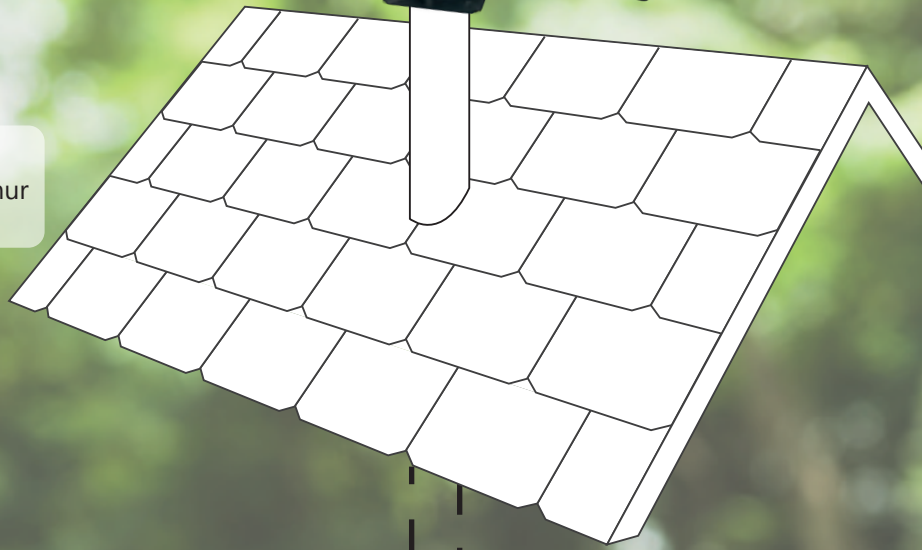

Option A:
Extracteur RSHG/RSVG monté sur
le toit en sortie verticale

Option B:
Extracteur RSG monté sur un mur
extérieur en sortie horizontale