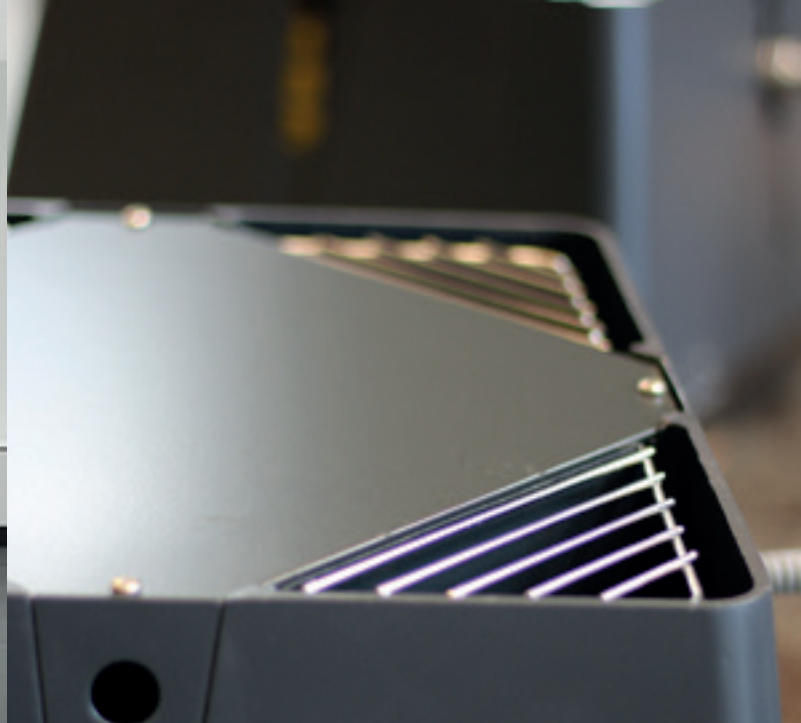

Pour obtenir des conseils sur le dimensionnement de votre installation, veuillez contacter nos équipes techniques.

focus®

Visitez notre site web pour
plus d'informations :
www.gyrofocus-gaz.com

Atelier Dominique Imbert

3, impasse Claque Patin
F-34380 Viols le Fort
Tel: +33 (0)4 67 55 01 93
Fax: +33 (0)4 67 55 77 77
order@focus-creation.com
www.focus-fireplaces.com

exodraft

Visitez notre site web pour
plus d'informations :
www.exodraft.com

DK: exodraft a/s

Industrivej 10
DK-5550 Langeskov
Tel: +45 7010 2234
Fax: +45 7010 2235
info@exodraft.dk
www.exodraft.dk

NO: exodraft a/s

Storgaten 88
N-3060 Svelvik
Tel: +47 3329 7062
info@exodraft.no
www.exodraft.no

SE: exodraft a/s

Kalendevägen 2
SE-302 39 Halmstad
Tlf: +46 (0)8-5000 1520
info@exodraft.se
www.exodraft.se

UK: exodraft Ltd.

24 Janes Meadow, Tarleton
GB-Preston PR4 6ND
Tel: +44 (0)1494 465 166
Fax: +44 (0)1494 465 163
info@exodraft.co.uk
www.exodraft.co.uk

DE: exodraft a/s

Niederlassung Deutschland
Soonwaldstr. 6
DE-55569 Monzingen
Tel: +49 (0)6751 855 599-0
Fax: +49 (0)6751 855 599-9
info@exodraft.de
www.exodraft.de

FR: exodraft sas

78, rue Paul Jozon
F-77300 Fontainebleau
Tel: +33 (0)6 3852 3860
info@exodraft.fr
www.exodraft.fr