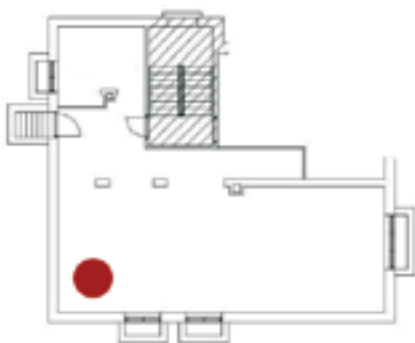

Plus d'options pour l'installation de votre Gyrofocus gaz

Grâce à la possibilité d'installer des conduits de fumée verticaux et horizontaux ainsi que de multiples coudes, l'emplacement de votre Gyrofocus est libre (étude sur demande auprès du service technique Focus).

Gyrofocus gaz