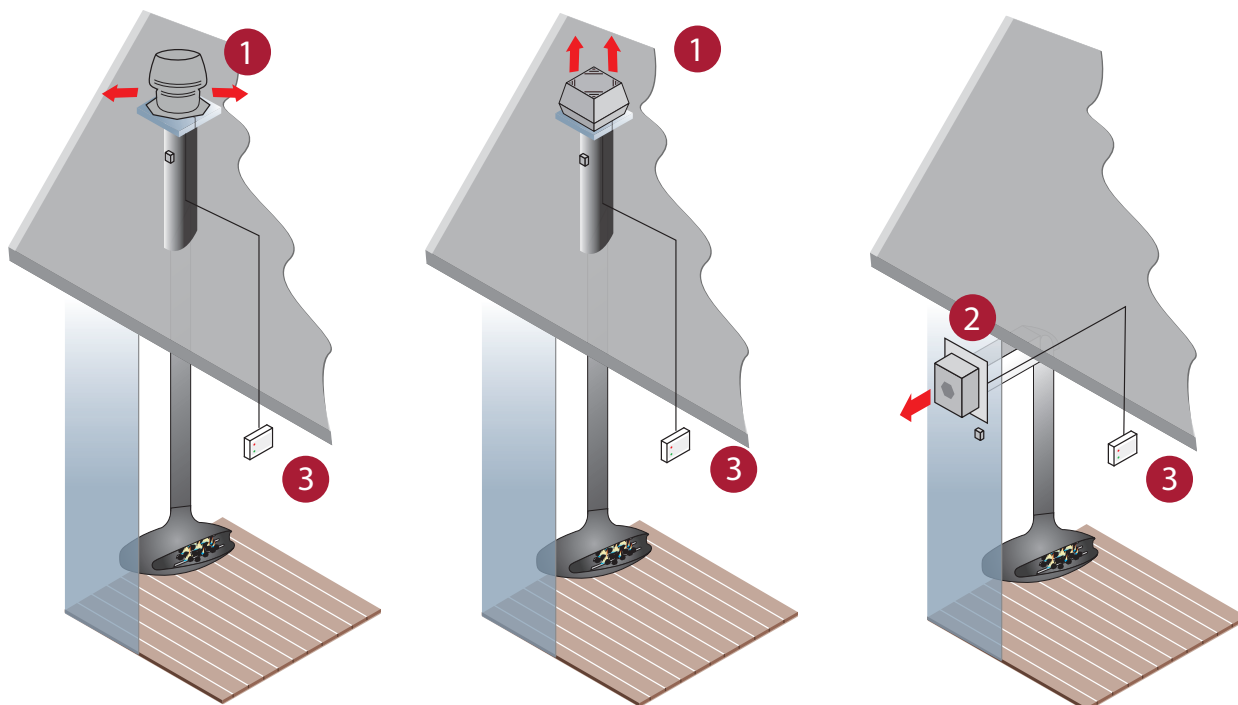

Les solutions - avec ou sans conduit de fumée

La technologie **exodraft** se compose d'un extracteur, d'un détecteur de fumée et d'une électrovanne gaz.

Extracteur sur conduit de fumée avec évacuation horizontale.

Extracteur sur conduit de fumée avec évacuation verticale.

Extracteur mural.