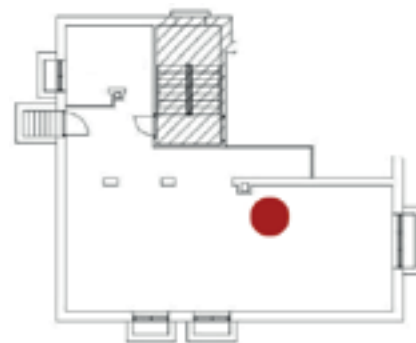

Plus d'options pour l'installation de votre Gyrofocus gaz

Grâce à la possibilité d'installer des conduits de fumée verticaux et horizontaux ainsi que de multiples coudes, l'emplacement de votre Gyrofocus est libre (étude sur demande auprès du service technique Focus).

Gyrofocus gaz